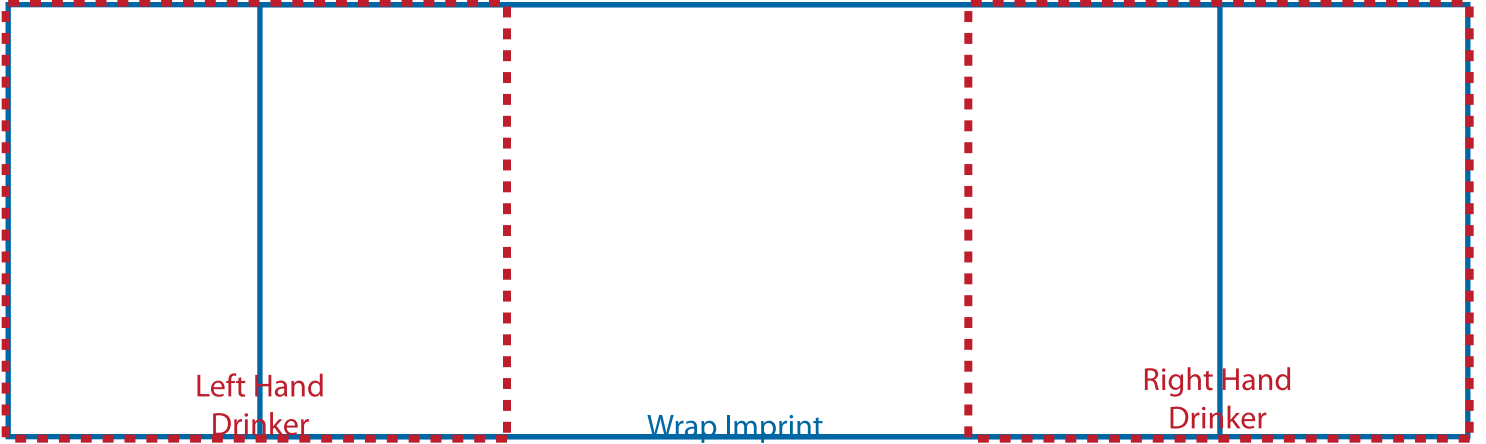

#360 14 Oz.

Left Hand  
Drinker

Wrap Imprint

Right Hand  
Drinker